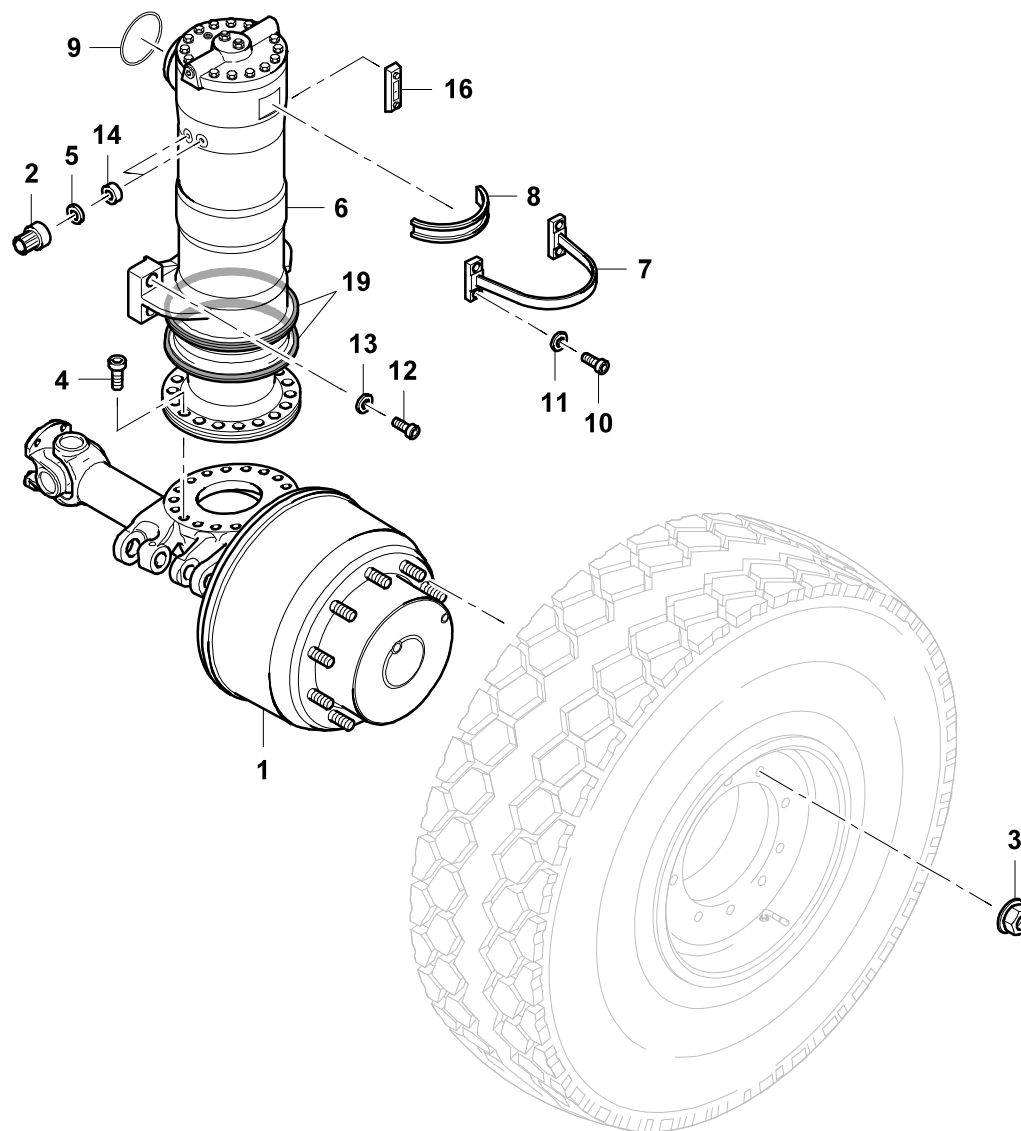

GROVE

RADANTRIEB VORMONTAGE
 WHEEL DRIVE PRE-ASSEMBLY

BILDTADEL
 PICTORIAL DISPLAY

**GMK 3060-2
 CAB 2020**

08.20

4339455-ETL A

1/3

4339455-A-BL01-0820-0000

GROVE

RADANTRIEB VORMONTAGE
WHEEL DRIVE PRE-ASSEMBLY

BILDTADEL
PICTORIAL DISPLAY

GMK 3060-2
CAB 2020

08.20

4339455-ETL A

2/3

GROVE

RADANTRIEB VORMONTAGE
WHEEL DRIVE PRE-ASSEMBLY

BILDTADEL
PICTORIAL DISPLAY

GMK 3060-2
CAB 2020

08.20

4339455-ETL A

3/3

4339455-A-BL03-0820-0000