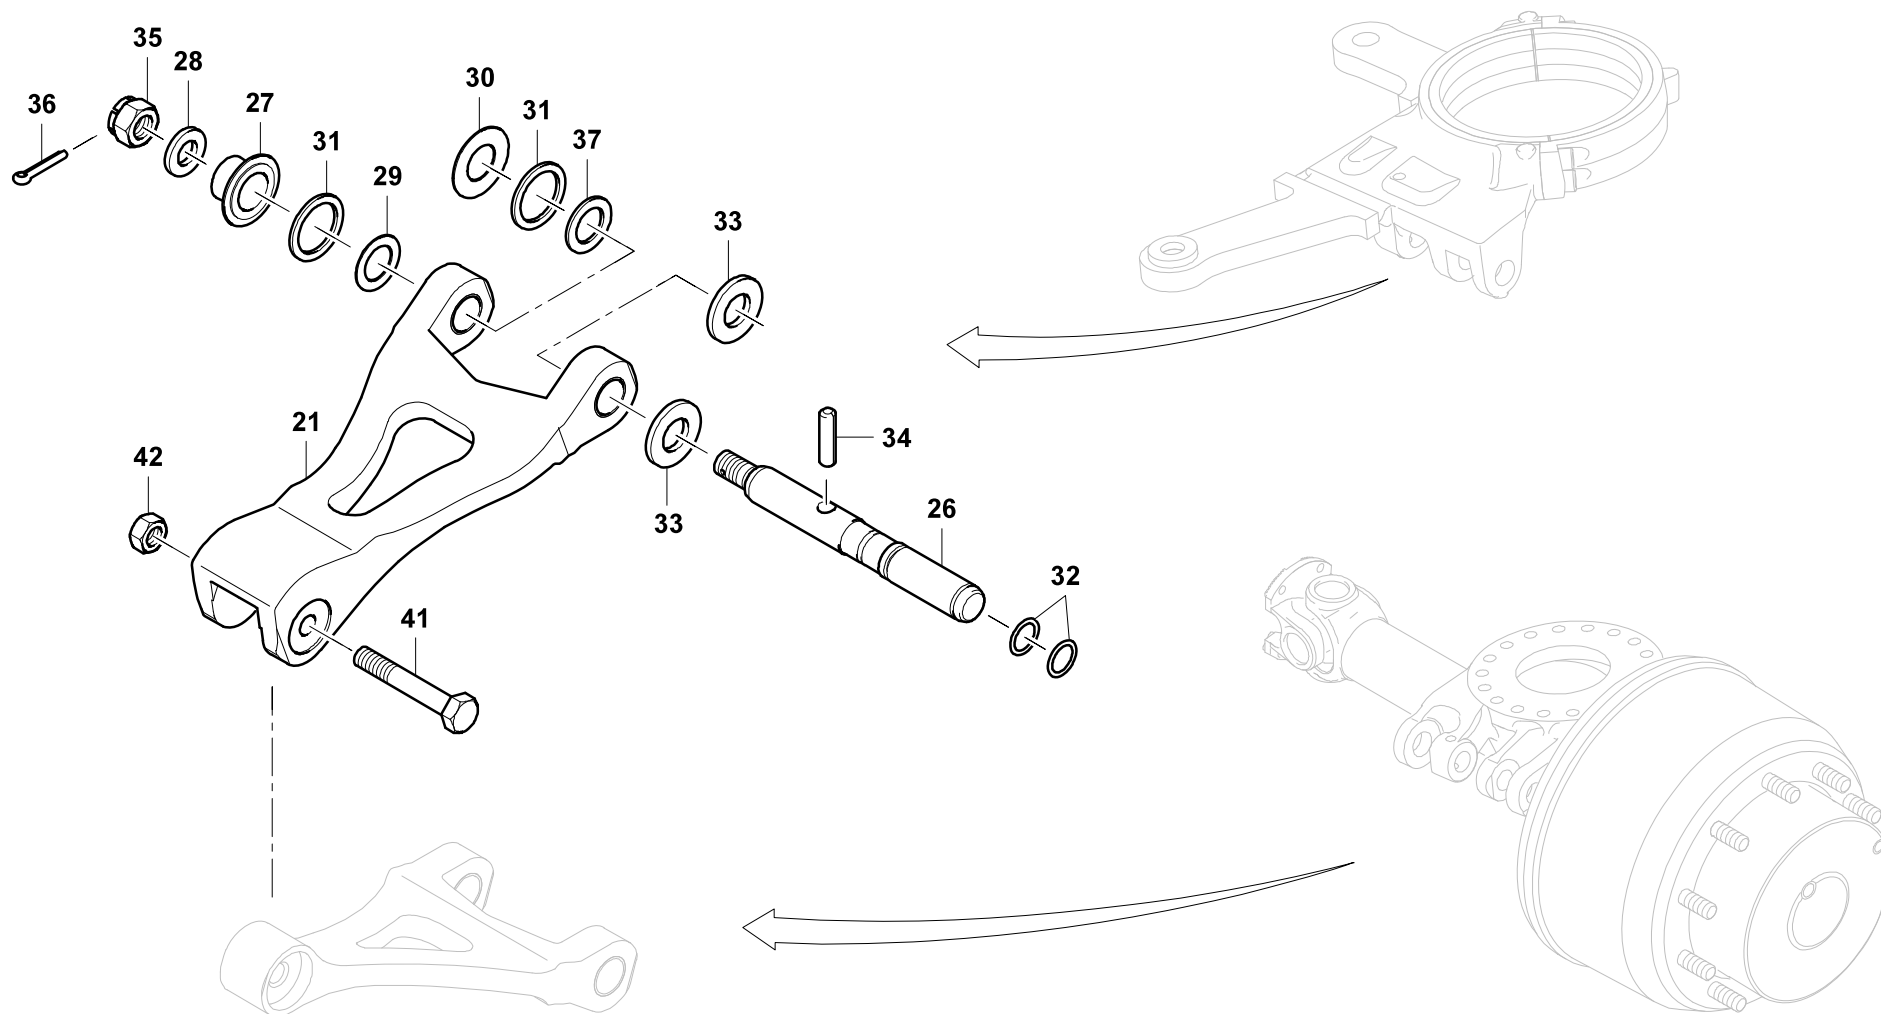

GROVE

RADANTRIEB VORMONTAGE
WHEEL DRIVE PRE-ASSEMBLY

BILDTADEL
PICTORIAL DISPLAY

GMK 3060-2
CAB 2020

08.20

4339455-ETL A

2/3

GROVE

RADANTRIEB VORMONTAGE
WHEEL DRIVE PRE-ASSEMBLY

BILDTADEL
PICTORIAL DISPLAY

GMK 3060-2
CAB 2020

08.20

4339455-ETL A

3/3

4339455-A-BL03-0820-0000