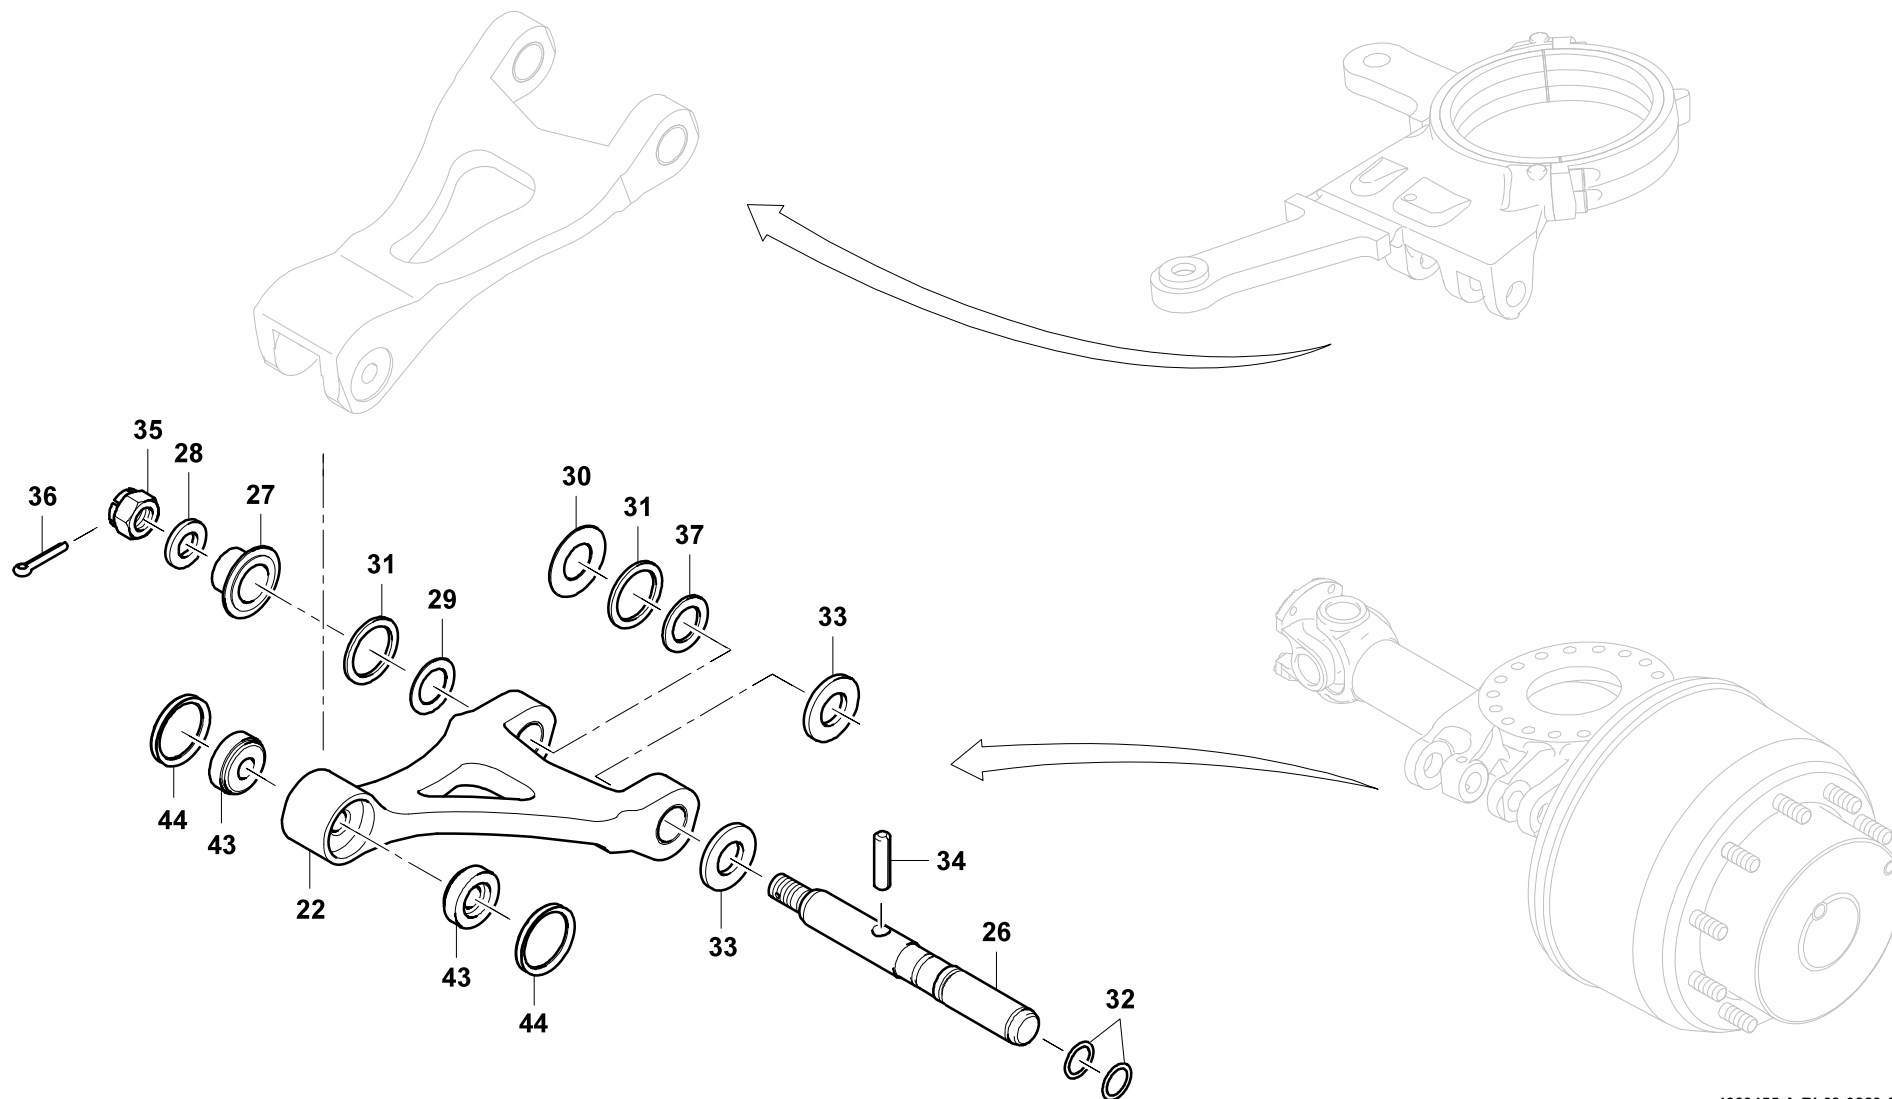

RADANTRIEB VORMONTAGE
WHEEL DRIVE PRE-ASSEMBLY

BILDTADEL
PICTORIAL DISPLAY

GMK 3060-2
CAB 2020

08.20

4339455-ETL A

3/3

4339455-A-BL03-0820-0000